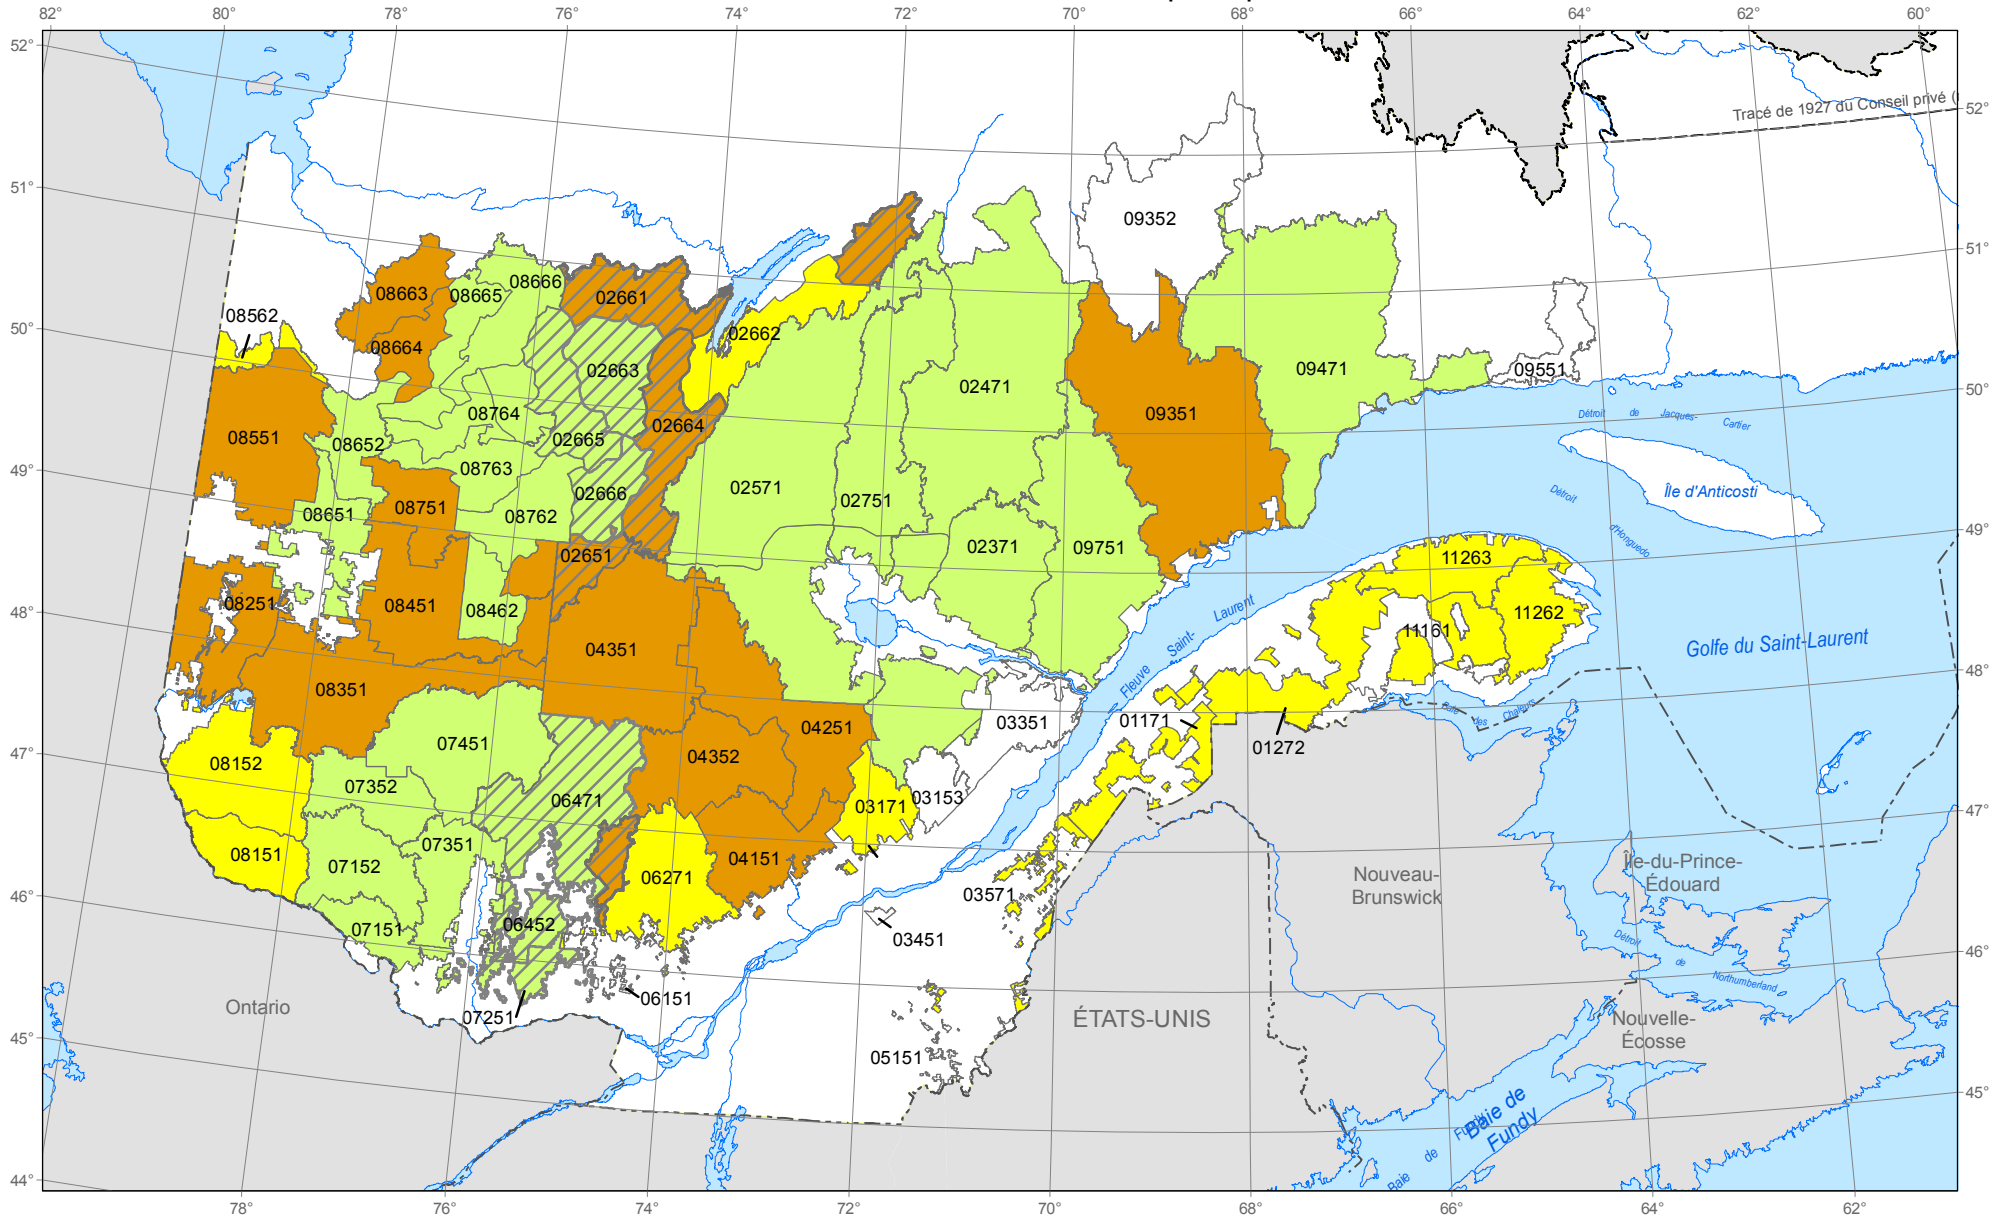

Portrait de la certification forestière en forêt publique au Québec

Type de certification

- FSC
- SFI
- SFI et FSC
- Certification SFI partielle

Frontières

- Frontière internationale
- Frontière interprovinciale
- Frontière Québec–Terre-Neuve-et-Labrador (*frontière non définitive*)

Métadonnées

Projection cartographique :
Conique de Lambert avec deux
parallèles d'échelle conservée (46° et 60°)

Source

Direction de la Gestion des stocks ligneux

Réalisation

Ministère des Forêts, de la Faune et des Parcs
Direction de la protection des forêts

**Forêts, Faune
et Parcs**

Québec